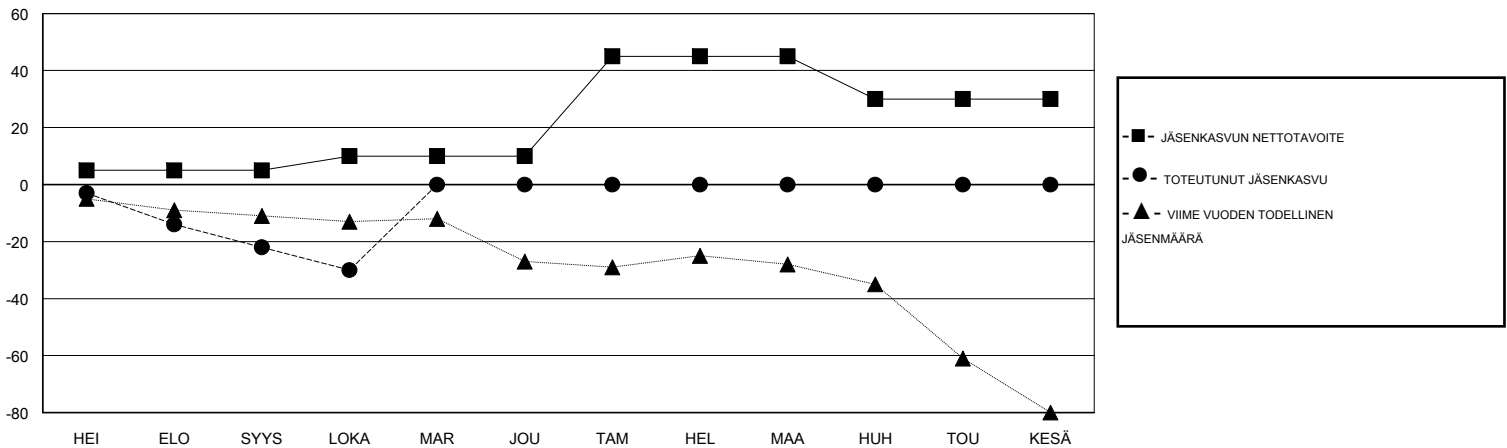

MONTHLY MEMBERSHIP PROGRESS REPORT

District 107 N

Results as of: 10/31/2018

GMT: ANTTI FORSELL

SIJAINI FINLAND

GMT VAALIPIIRI

Klubit				jäsenä			
TULOKSET 2018-2019				TULOKSET 2018-2019			
NELJÄNNES	UUDEN KLUBIN TAVOITE	UUDET KLUBIT	LOPETETUT KLUBIT	NELJÄNNES	JÄSENKASVUN NETTOTAVOITE	TOTEUTUNUT JÄSENKASVU	POISTETUT JÄSENET (mukaan lukien siirrot)
HEI/ELO/SYYS	0	0	0	HEI/ELO/SYYS	5	12	30
LOKA/MAR/JOU	0	0	0	LOKA/MAR/JOU	5	9	17
TAM/HEL/MAA	1	0	0	TAM/HEL/MAA	35	0	0
HUH/TOU/KESÄ	0	0	0	HUH/TOU/KESÄ	-15	0	0

TAVOITTEET JA UUDET KLUBIT, KUMULATIIVINEN

TAVOITTEET JA JÄSENET, KUMULATIIVINEN

LAKKAUTETUT KLUBIT: 0

ERONNEET JÄSENET

KUOLLUT	4
KLUBI LAKKAUTETTU	0
MUUT	43
YHTEENSÄ	47

14 CLUBS OF 75 LISÄNNYT YHDEN TAI USEAMMAN UUTTA JÄSENTÄ