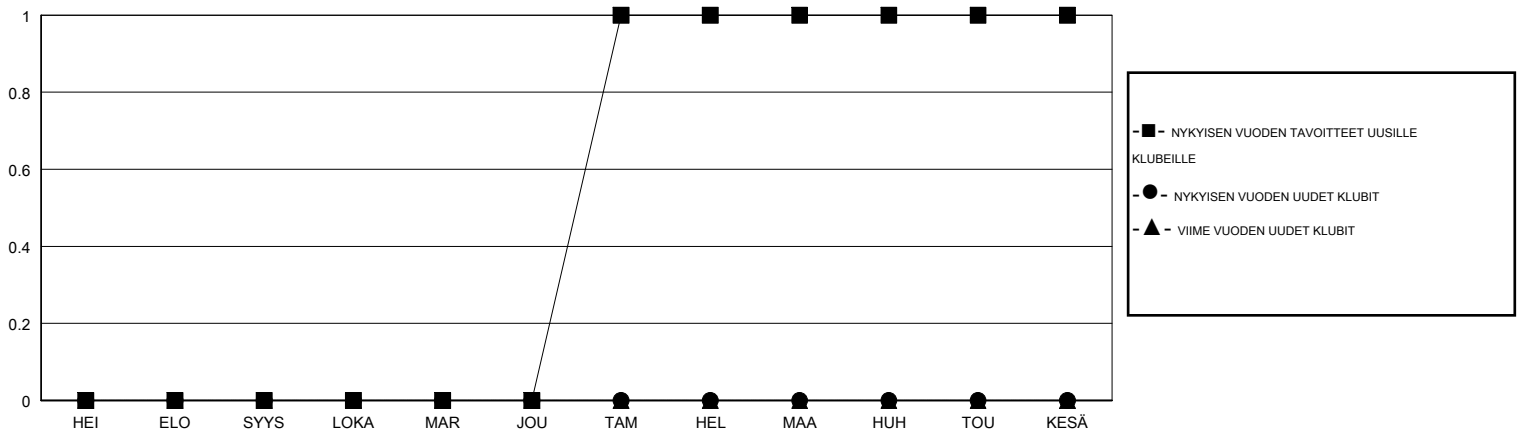

MONTHLY MEMBERSHIP PROGRESS REPORT

District 107 N

Results as of: 10/31/2018

GMT: ANTTI FORSELL

SIJAINI FINLAND

GMT VAALIPIIRI

Klubit				jäsenä			
TULOKSET 2018-2019				TULOKSET 2018-2019			
NELJÄNNES	UUDEN KLUBIN TAVOITE	UUDET KLUBIT	LOPETETUT KLUBIT	NELJÄNNES	JÄSENKASVUN NETTOTAVOITE	TOTEUTUNUT JÄSENKASVU	POISTETUT JÄSENET (mukaan lukien siirrot)
HEI/ELO/SYYS	0	0	0	HEI/ELO/SYYS	5	12	30
LOKA/MAR/JOU	0	0	0	LOKA/MAR/JOU	5	9	17
TAM/HEL/MAA	1	0	0	TAM/HEL/MAA	35	0	0
HUH/TOU/KESÄ	0	0	0	HUH/TOU/KESÄ	-15	0	0

TAVOITTEET JA UUDET KLUBIT, KUMULATIIVINEN

TAVOITTEET JA JÄSENET, KUMULATIIVINEN

LAKKAUTETUT KLUBIT: 0

ERONNEET JÄSENET

KUOLLUT	4
KLUBI LAKKAUTETTU	0
MUUT	43
YHTEENSÄ	47

14 CLUBS OF 75 LISÄNNYT YHDEN TAI USEAMMAN UUTTA JÄSENTÄ